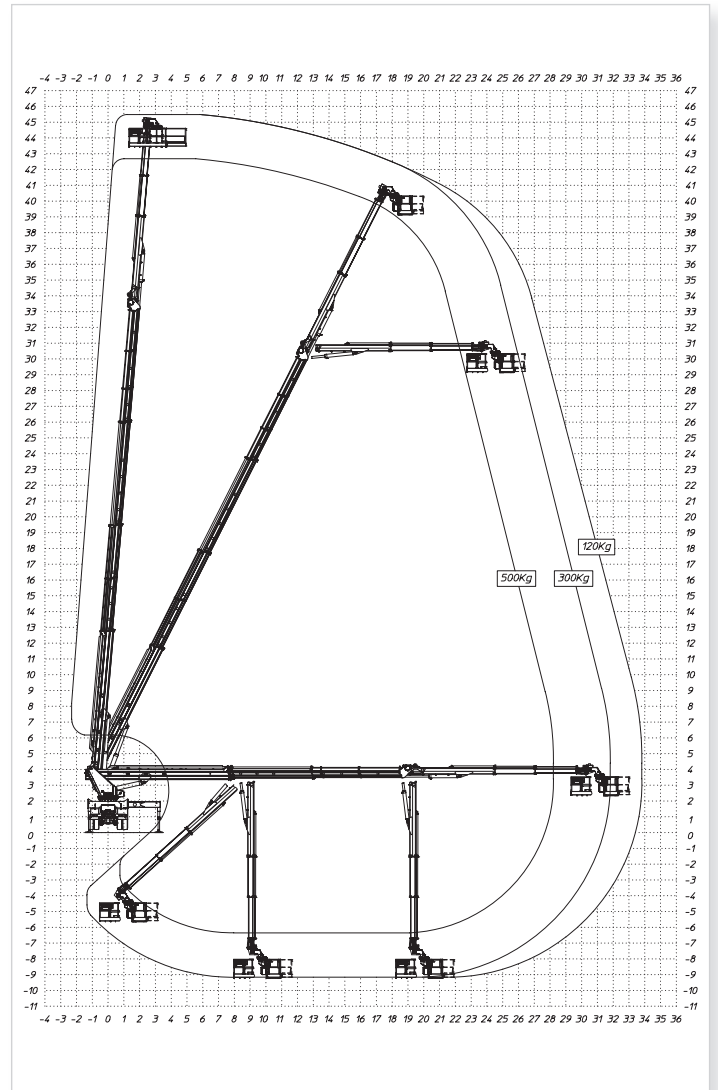

## MJ450

	45,00 m		43,00 m		<b>26 TON</b> 32,30 m (120 kg) 30,30 m (300 kg) 26,70 m (500 kg)	<b>32 TON</b> 33,80 m (120 kg) 31,80 m (300 kg) 28,20 m (500 kg)
	500/300/120 kg		2,50/3,80x0,90x1,10 m		90°+90°	
	360° NON-STOP		<b>EX</b> Stabilizzatori a estensione laterale idraulica Stabs par vérins extensibles hydrauliquement Laterally extensible hydraulic stabilizers H-Abstützung		26/32 t	

# MJ450

I R O N I K A

P.T.T. 26 TON

P.T.T. 32 TON

**MULTITEL PAGLIERO S.P.A.**

Strada Statale, 114  
12030 MANTA (CN) - ITALY  
Tel. +39 0175 255211- Fax +39 0175 255255  
info@pagliero.com

**Filiali**

Corso Piemonte, 54  
10099 S.MAURO T.SE (TO) - ITALY  
Tel. +39 011 2236792 - Fax +39 011 2236761