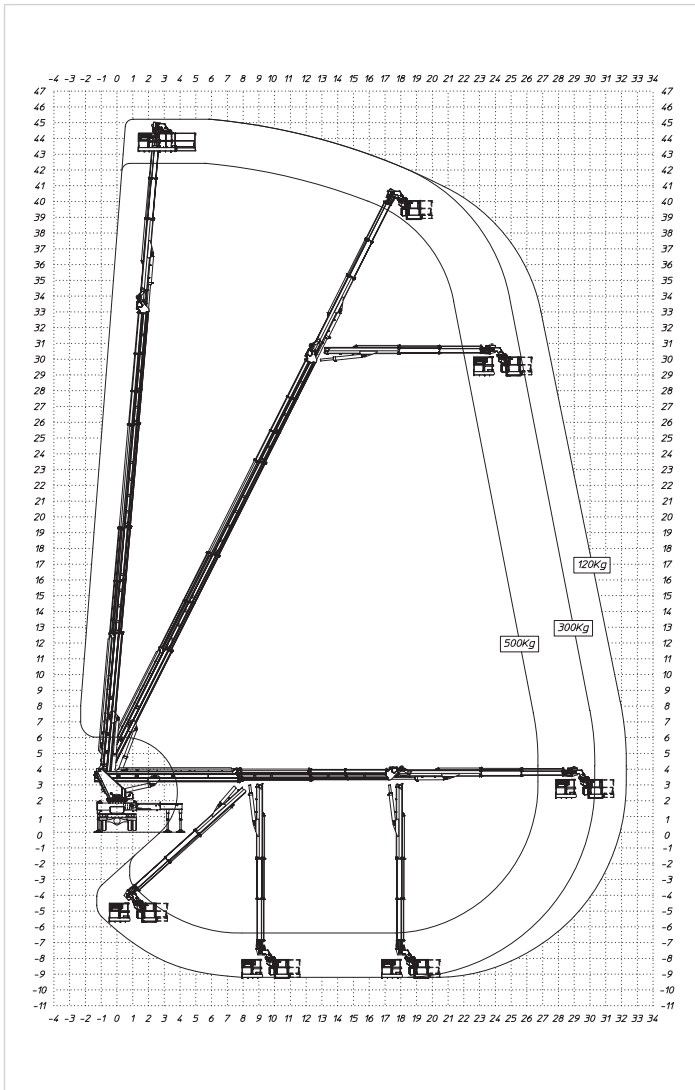

## MJ450

	45,00 m		43,00 m		<b>26 TON</b> 32,30 m (120 kg) 30,30 m (300 kg) 26,70 m (500 kg)	<b>32 TON</b> 33,80 m (120 kg) 31,80 m (300 kg) 28,20 m (500 kg)
	500/300/120 kg		2,50/3,80x0,90x1,10 m		90°+90°	
	360° NON-STOP		<b>EX</b> Stabilizzatori a estensione laterale idraulica Stabs par vérins extensibles hydrauliquement Laterally extensible hydraulic stabilizers H-Abstützung		26/32 t	

# MJ450

I R O N I K A

P.T.T. 26 TON

P.T.T. 32 TON

**MULTITEL PAGLIERO S.P.A.**

Strada Statale, 114  
12030 MANTA (CN) - ITALY  
Tel. +39 0175 255211- Fax +39 0175 255255  
info@pagliero.com

**Filiali**

Corso Piemonte, 54  
10099 S.MAURO T.SE (TO) - ITALY  
Tel. +39 011 2236792 - Fax +39 011 2236761