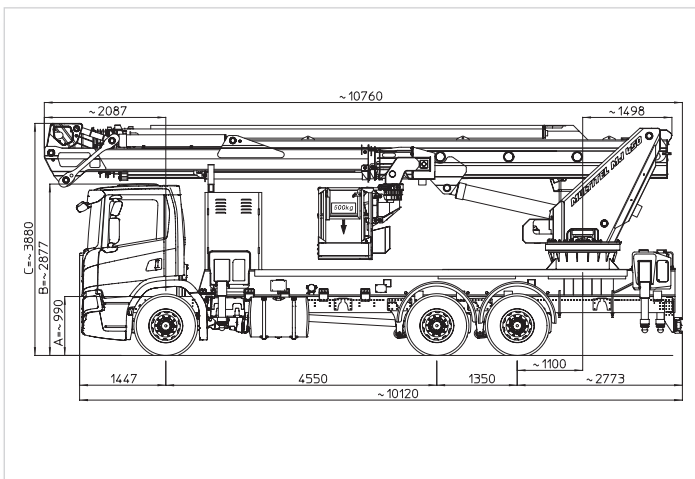

MJ450

I R O N I K A

MULTITEL PAGLIERO S.P.A.

Strada Statale, 114
12030 MANTA (CN) - ITALY
Tel. +39 0175 255211- Fax +39 0175 255255
info@pagliero.com

Filiali

Corso Piemonte, 54
10099 S.MAURO T.SE (TO) - ITALY
Tel. +39 011 2236792 - Fax +39 011 2236761

Via dell'Offelera, 106
20861 BRUGHERIO (MB) - ITALY
Tel. +39 039 883393/4 - Fax +39 039 2872140

MULTITEL INTERNATIONAL SAS

87, rue du Morellon
38070 ST. QUENTIN FALLAVIER - FRANCE
Tel. +33 (0)4 74 94 63 19 - Fax +33 (0)4 74 94 46 97
info@multitelinternational.com

MULTITEL EXPORT SALES GmbH

Carl-Zeiss-Straße, 34
52477 ALSDORF - DEUTSCHLAND
Tel. +49 (0) 2404 675 580 - Fax +49 (0) 2404 675 58 29
export@pagliero.com

MULTITEL UK Ltd

c/o Simmons Gainsford
7/10 Chandos Street, Cavendish Square - London W1G 9DQ
info.uk@pagliero.com

www.multitelgroup.com