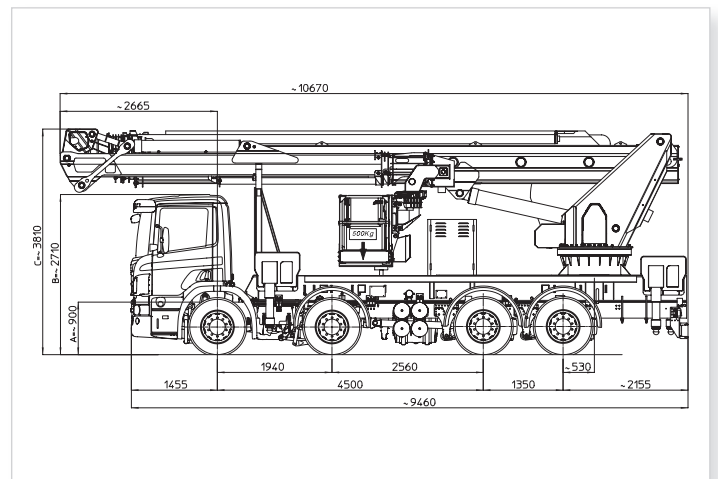

MJ450

I R O N I K A

MULTITEL PAGLIERO S.P.A.

Strada Statale, 114
12030 MANTA (CN) - ITALY
Tel. +39 0175 255211- Fax +39 0175 255255
info@pagliero.com

Filiali

Corso Piemonte, 54
10099 S.MAURO T.SE (TO) - ITALY
Tel. +39 011 2236792 - Fax +39 011 2236761

Via dell'Offelera, 106
20861 BRUGHERIO (MB) - ITALY
Tel. +39 039 883393/4 - Fax +39 039 2872140

MULTITEL INTERNATIONAL SAS

87, rue du Morellon
38070 ST. QUENTIN FALLAVIER - FRANCE
Tel. +33 (0)4 74 94 63 19 - Fax +33 (0)4 74 94 46 97
info@multitelinternational.com

MULTITEL EXPORT SALES GmbH

Carl-Zeiss-Straße, 34
52477 ALSDORF - DEUTSCHLAND
Tel. +49 (0) 2404 675 580 - Fax +49 (0) 2404 675 58 29
export@pagliero.com

MULTITEL UK Ltd

c/o Simmons Gainsford
7/10 Chandos Street, Cavendish Square - London W1G 9DQ
info.uk@pagliero.com

www.multitelgroup.com